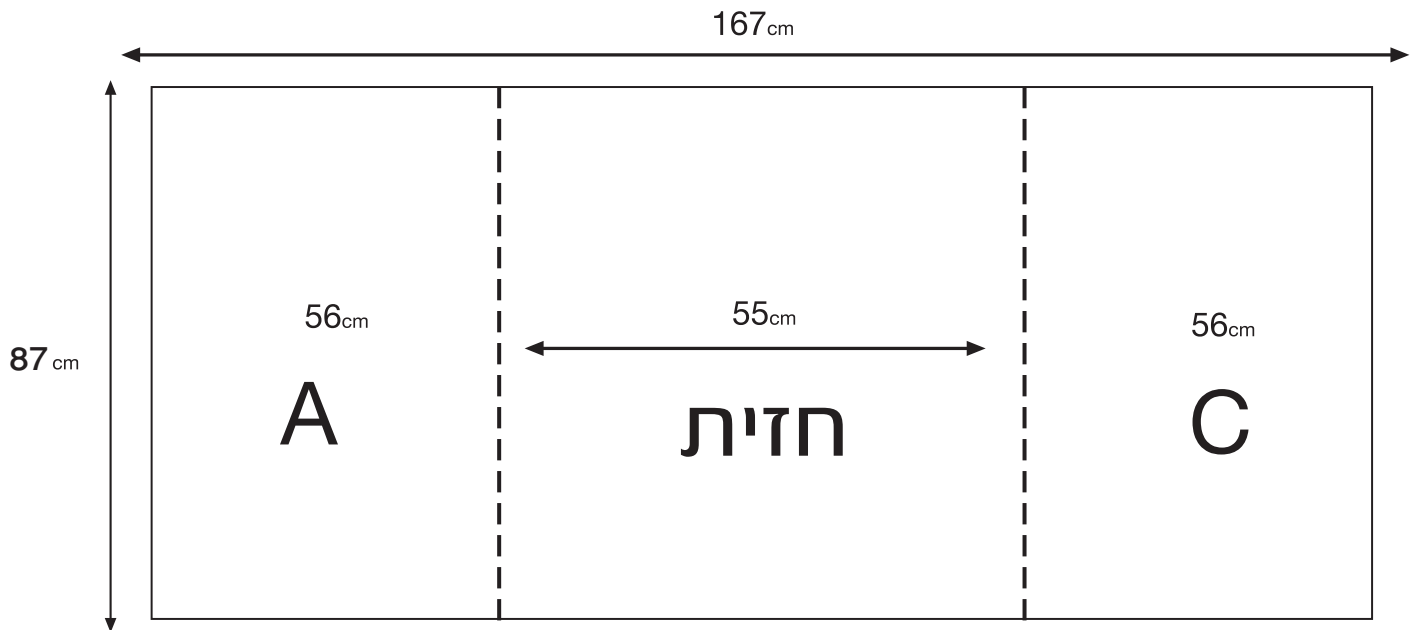

דלפק 90/40

לתשומת לב!

חובה לוודא שבכל קובץ גרפי פקודת
over print אינה מסומנת!
במידה ומסומן - יש לבטלה לפני סגירת הקובץ

הכנת הקבצים:

גודל מסמך: 167x86 או פרמורציונלי. קובץ ללא בליד
גודל 1:1 - רזולוציה 120 dpi
יש לשים לב- סטריפים A,C מתעקלים אחורנית,
אין לגלוש עם טקסט לאיזורים אלו

אנו מקבלים קבצים בפורמטים הבאים:
Adobe Acrobat (pdf press quality)
Adobe Photoshop (eps)

העלו קובץ באתר שלנו דרך yousendit
www.campus.org.il

אתר קמפוס

העברת הקבצים:

דרך שרת FTP של חברת קמפוס

ftp://82.166.80.30

User: cmpus Password: cmpus

FTP

campus@spotnik.com

אימייל