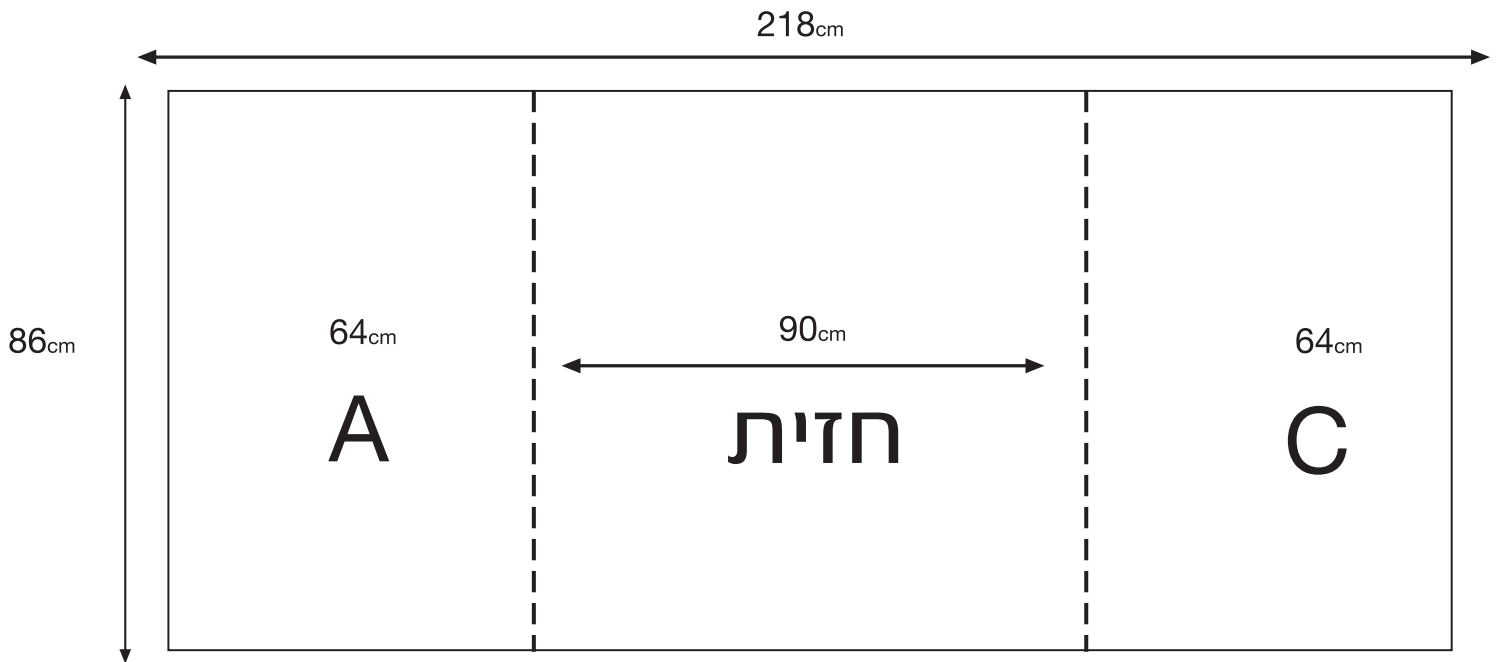

דלפק יוקרתי 130/50