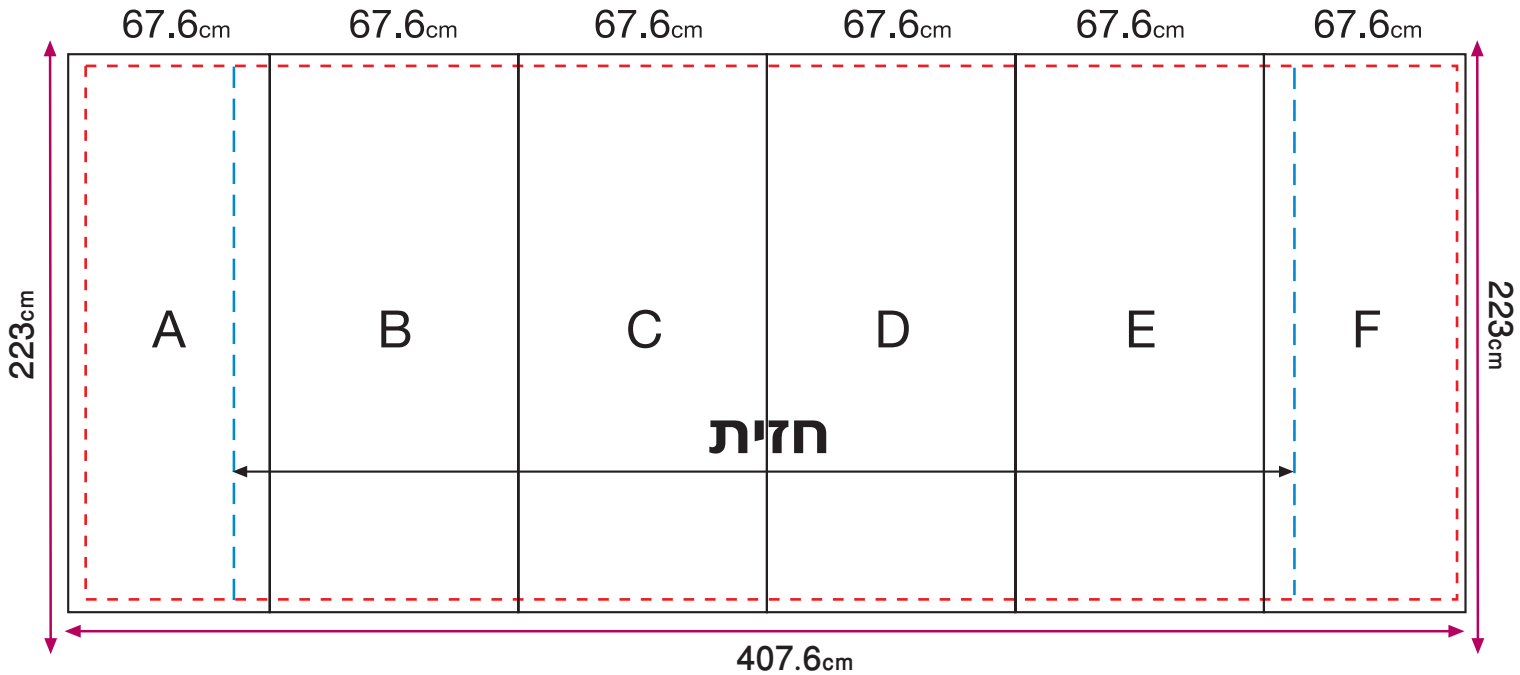

# פופ-אפ 4X3 מעוגל Full Magnet

407.6cm x 223cm

לתשומת לב!

חובה לוודא שבכל קובץ גרפי פקודת  
over print אינה מסומנת!  
במידה ומסומן - יש לבטלה לפני סגירת הקובץ

**הכנת הקבצים:**  
גודל מסמך: 407.6cm x 223cm או פרומרציונלי, בליד 1 ס"מ מסביב  
גודל 1:1 - רזולוציה 120 dpi  
יש לשים לב - יש להמנע מחיתוך אותיות ע"י החלוקה.  
סטרופים A, F מתעקלים אחורה, אין לגלוש עם טקסטים לאיזורים,  
יש להתרחק עם טקסטים כ-1 ס"מ מכל קצה.

# דלפק לפופ-אפ 181<sub>cm</sub> x 80<sub>cm</sub>

## הכנת הקבצים:

גודל מסמך: 181x80 או פרופורציונלי. קובץ ללא בליד  
 גודל 1:1 - רזולוציה 120 dpi  
 יש לשים לב - סטריפים A,C מתעקלים אחורנית,  
 אין לגלוש עם טקסט לאיזורים אלו

אנו מקבלים קבצים בפורמטים הבאים:  
 Adobe Acrobat (pdf press quality)  
 Adobe Photoshop (eps)