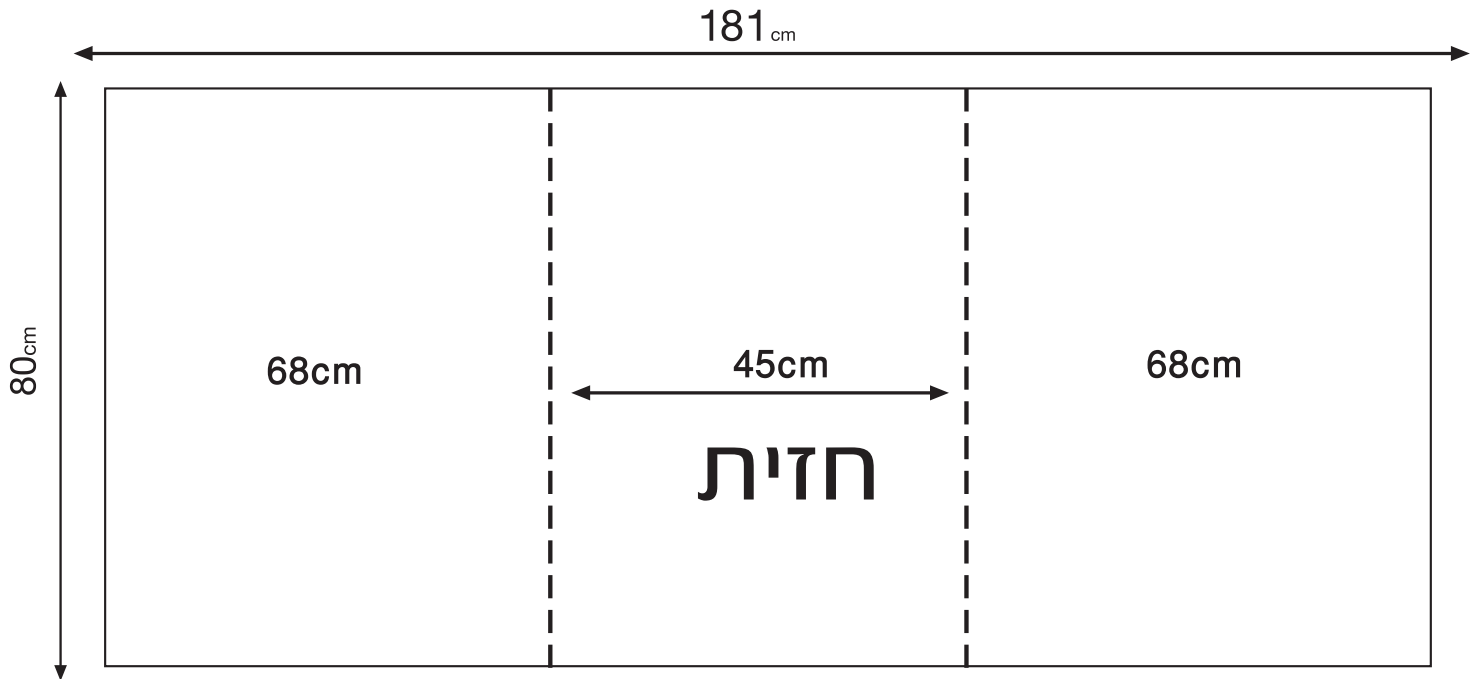

# פופ-אפ 4X3 מעוגל Full Magnet

407.6cm x 223cm

לתשומת לב!

חובה לוודא שבכל קובץ גרפי פקודת  
over print אינה מסומנת!  
במידה ומסומן - יש לבטלה לפני סגירת הקובץ

**הכנת הקבצים:**  
גודל מסמך: 407.6cm x 223cm או פרומרציונלי, בליד 1 ס"מ מסביב  
גודל 1:1 - רזולוציה 120 dpi  
יש לשים לב - יש להמנע מחיתוך אותיות ע"י החלוקה.  
סטרופים A, F מתעקלים אחורה, אין לגלוש עם טקסטים לאיזורים,  
יש להתרחק עם טקסטים כ-1 ס"מ מכל קצה.

# דלפק לפופ-אפ 181<sub>cm</sub> x 80<sub>cm</sub>

## הכנת הקבצים:

גודל מסמך: 181x80 או פרופורציונלי. קובץ ללא בליד  
 גודל 1:1 - רזולוציה 120 dpi  
 יש לשים לב - סטריפים A,C מתעקלים אחורנית,  
 אין לגלוש עם טקסט לאיזורים אלו

אנו מקבלים קבצים בפורמטים הבאים:  
 Adobe Acrobat (pdf press quality)  
 Adobe Photoshop (eps)