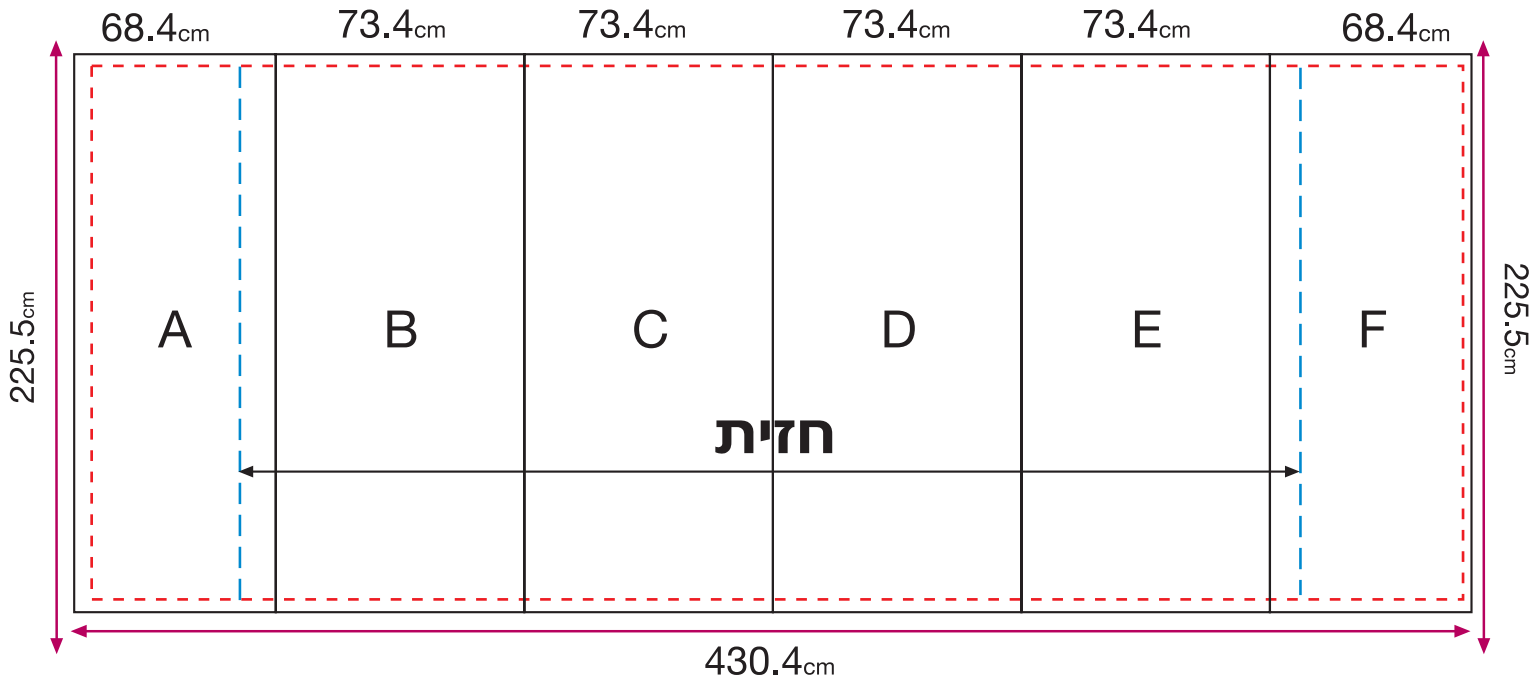

# פופ-אפ 4X3 ישר Full Magnet

430.4<sub>cm</sub> x 225.5<sub>cm</sub>

לתשומת לב!

חובה לוודא שבכל קובץ גרפי פקודת  
over print אינה מסומנת!  
במידה ומסומן - יש לבטלה לפני סגירת הקובץ

**הכנת הקבצים:**  
גודל מסמך: **430.4x225.5 ברוטו** או פרופורציונלי, בליד 1 ס"מ מסביב  
**קובץ נטו 428.4x223.5 ס"מ**  
גודל 1:1 - רזולוציה dpi 120  
יש לשים לב- יש להמנע מחיתוך אותיות ע"י החלוקה.  
סטריפים A, E מתעקלים אחורה, אין לגלוש עם טקסטים לאיזורים,  
יש להתרחק עם טקסטים כ-1 ס"מ מכל קצה.

## הכנת הקבצים:

גודל מסמך: 170x80 או פרופורציונלי. קובץ ללא בליד  
 גודל 1:1 - רזולוציה 120 dpi  
 יש לשים לב - סטריפים A,C מתעקלים אחורנית,  
 אין לגלוש עם טקסט לאיזורים אלו

אנו מקבלים קבצים בפורמטים הבאים:  
 Adobe Acrobat (pdf press quality)  
 Adobe Photoshop (eps)