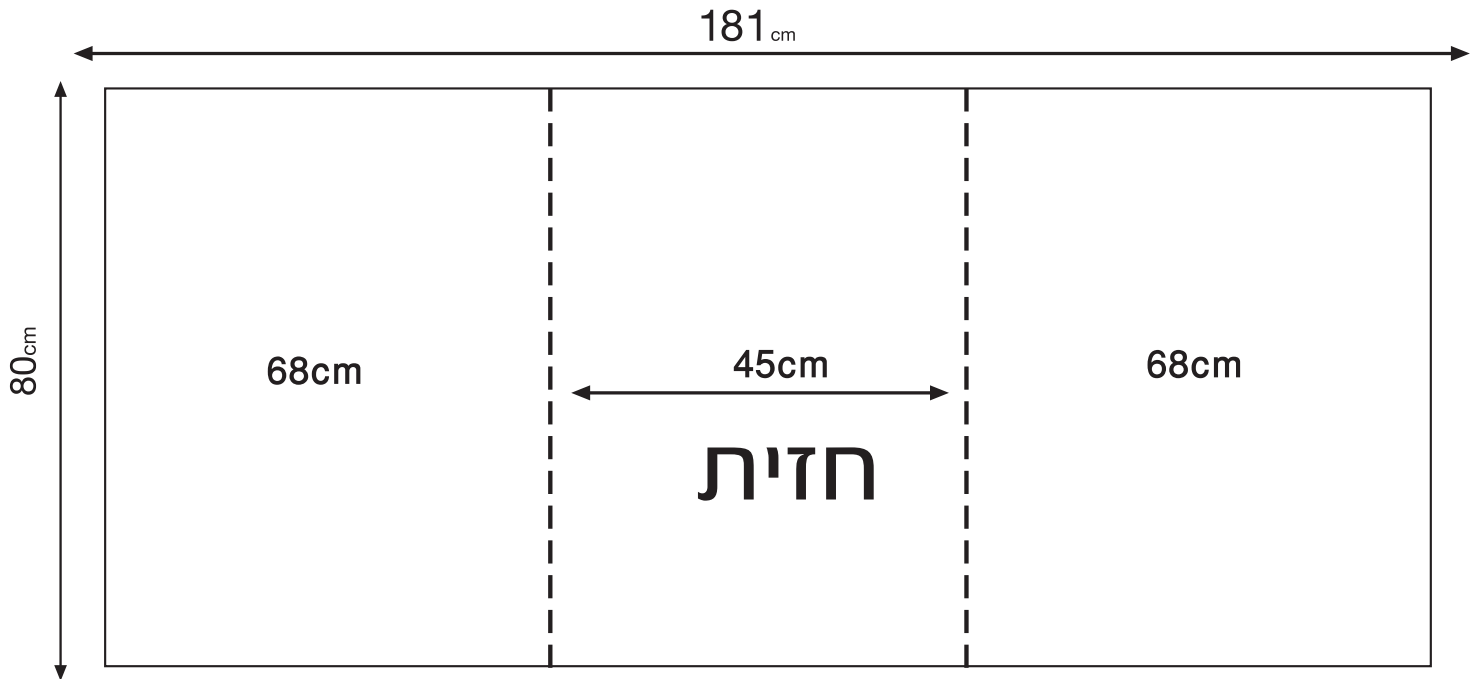

# פופ-אפ 4X3 ישר Full Magnet

430.4<sub>cm</sub> x 225.5<sub>cm</sub>

לתשומת לב!

חובה לוודא שבכל קובץ גרפי פקודת  
over print אינה מסומנת!  
במידה ומסומן - יש לבטלה לפני סגירת הקובץ

**הכנת הקבצים:**  
גודל מסמך: **430.4x225.5 ברוטו** או פרופורציונלי, בליד 1 ס"מ מסביב  
**קובץ נטו 428.4x223.5 ס"מ**  
גודל 1:1 - רזולוציה dpi 120  
יש לשים לב- יש להמנע מחיתוך אותיות ע"י החלוקה.  
סטריפים A, E מתעקלים אחורה, אין לגלוש עם טקסטים לאיזורים,  
יש להתרחק עם טקסטים כ-1 ס"מ מכל קצה.

## הכנת הקבצים:

גודל מסמך: 170x80 או פרופורציונלי. קובץ ללא בליד  
 גודל 1:1 - רזולוציה 120 dpi  
 יש לשים לב - סטריפים A,C מתעקלים אחורנית,  
 אין לגלוש עם טקסט לאיזורים אלו

אנו מקבלים קבצים בפורמטים הבאים:  
 Adobe Acrobat (pdf press quality)  
 Adobe Photoshop (eps)