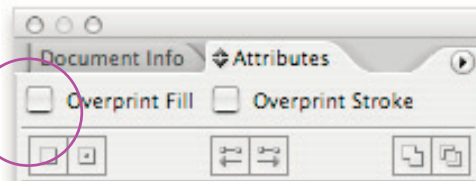

רול-אפ 300cm x 210cm

לתשומת לב!

חובה לוודא שבכל קובץ גרפי פקודת
over print אינה מסומנת!

במידה ומסומן - יש לבטלה לפני סגירת הקובץ

הכנת הקבצים:

גודל מסמך: 300x210cm או פרופורציונלי. קובץ ללא בליד
גודל 1:1 - רזולוציה 120 dpi
יש לשים לב - 12 ס"מ בחלק תחתון להשאיר רקע בלבד.
יש להמנע מגלישת טקסט ולוגויים