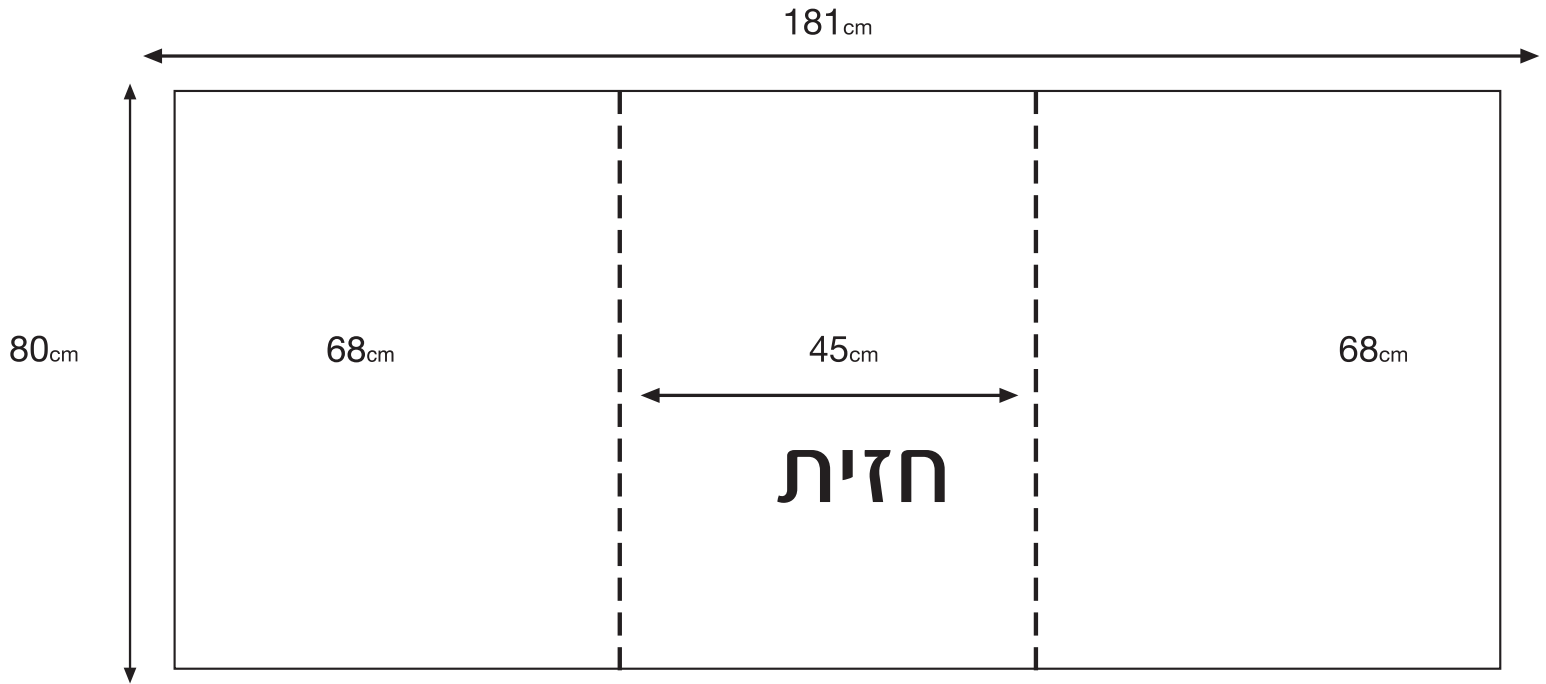

פופ-אפ 3x3 Full Magnet

340_{cm} x 223_{cm}

לתשומת לב!

חובה לוודא שבכל קובץ גרפי פקודת
over print אינה מסומנת!
במידה ומסומן - יש לבטלה לפני סגירת הקובץ

הכנת הקבצים:

גודל מסמך: 340x223 ברוטו או פרפורצינולי, בליד 1 ס"מ
קובץ נטו 338x221

אימייל

דלפק לפופ אפ 181/80 ס"מ

הכנת הקבצים:

גודל מסמך: 181x80 או פרופורציונלי. קובץ ללא בליד
 גודל 1:1 - רזולוציה 120 dpi
 יש לשים לב- סטריפים A,C מתעקלים אחורנית,
 אין לגלוש עם טקסט לאיזורים אלו

אנו מקבלים קבצים בפורמט הבא:
 Adobe Acrobat (pdf press quality)