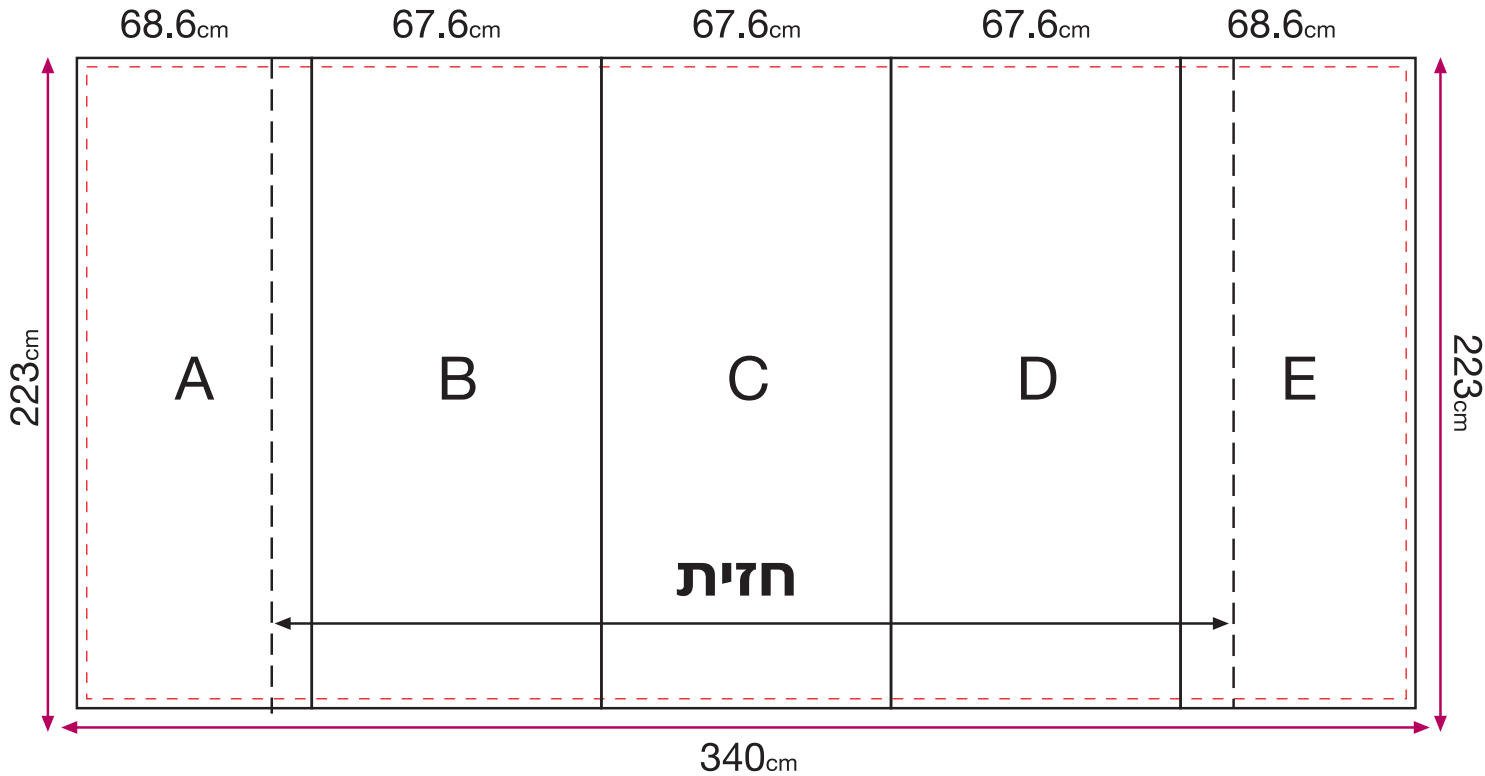

פופ-אפ 3x3 Full Magnet

340_{cm} x 223_{cm}

לתשומת לב!

חובה לוודא שבכל קובץ גרפי פקודת
over print אינה מסומנת!
במידה ומסומן - יש לבטלה לפני סגירת הקובץ

הכנת הקבצים:

גודל מסמך: 340x223 ברוטו או פרפורצינולי, בליד 1 ס"מ
קובץ נטו 338x221

גודל 1:1 - רזולוציה 120 dpi

יש לשים לב- יש להמנע מחיתוך אותיות ע"י החלוקה. סטריפים E, A מתעקלים אחורה, אין לגלוש עם טקסטים לאיזורים, יש להתרחק עם טקסטים כ-1 ס"מ מכל קצה.

אנו מקבלים קבצים בפורמט הבא:
Adobe Acrobat (pdf press quality)

אימייל

דלפק לפופ אפ 181/80 ס"מ

הכנת הקבצים:

גודל מסמך: 181x80 או פרופורציונלי. קובץ ללא בליד
 גודל 1:1 - רזולוציה 120 dpi
 יש לשים לב- סטריפים A,C מתעקלים אחורנית,
 אין לגלוש עם טקסט לאיזורים אלו

אנו מקבלים קבצים בפורמט הבא:
 Adobe Acrobat (pdf press quality)