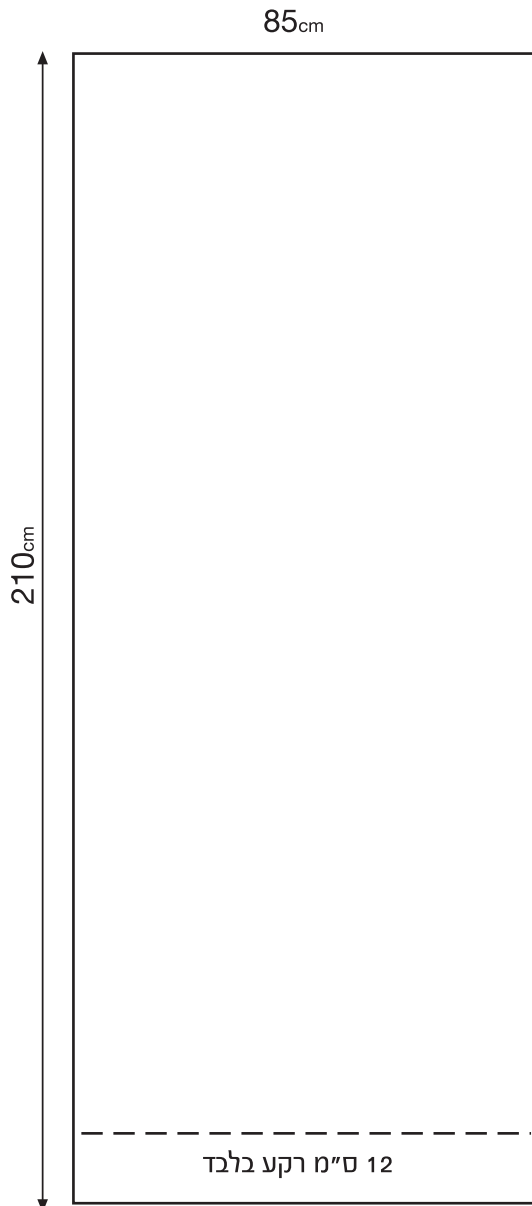

# רוֹל-אָפּ 85<sub>cm</sub> x 210<sub>cm</sub>

## הכנת הקבצים:

גודל מסמך: 85x210 או פרופורציונלי. קובץ ללא בליד  
 גודל 1:1 - רזולוציה 120 dpi  
 יש לשים לב - 12 ס"מ בחלק תחתון להשאיר רקע בלבד.  
 יש להמנע מגלישת טקסט ולוגויים

אנו מקבלים קבצים בפורמטים הבאים:  
 Adobe Acrobat (pdf press quality)  
 Adobe Photoshop (eps)