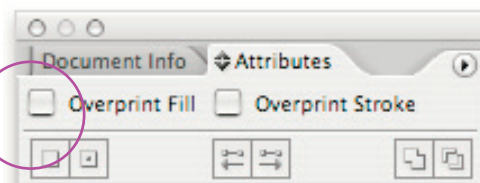

לתשומת לב!

חובה לוודא שבכל קובץ גרפי פקודת
over print אינה מסומנת!
במידה ומסומן - יש לבטלה לפני סגירת הקובץ

העברת הקבצים:

העלו קובץ באתר שלנו דרך
www.campus.org.il

אתר קמפוס

דרך שרת FTP של חברת קמפוס

ftp://82.166.80.30

FTP

User: cmpus **Password:** cmpus

campus@spotnik.com

אימייל