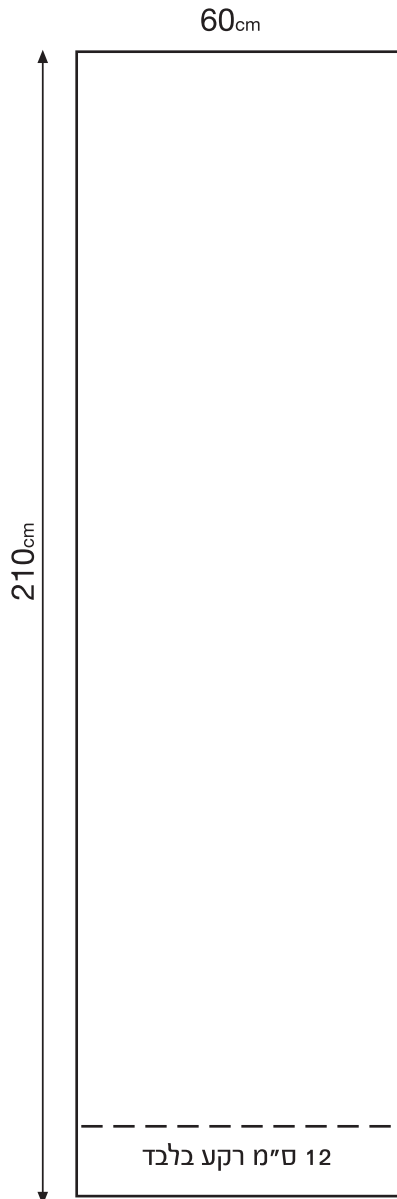

# רול-אפ 60cm x 210cm

לתשומת לב!

חובה לוודא שבכל קובץ גרפי פקודת  
**over print אינה מסומנת!**  
במידה ומסומן - יש לבטלה לפני סגירת הקובץ

## הכנת הקבצים:

גודל מסמך: 60x210 או פרופורציונלי. קובץ ללא בליד  
גודל 1:1 - רזולוציה 120 dpi  
יש לשים לב - 12 ס״מ בחלק תחתון להשאיר רקע בלבד.  
יש להמנע מגלישת טקסט ולוגויים

אנו מקבלים קבצים בפורמטים הבאים:  
Adobe Acrobat (pdf press quality)  
Adobe Photoshop (eps)