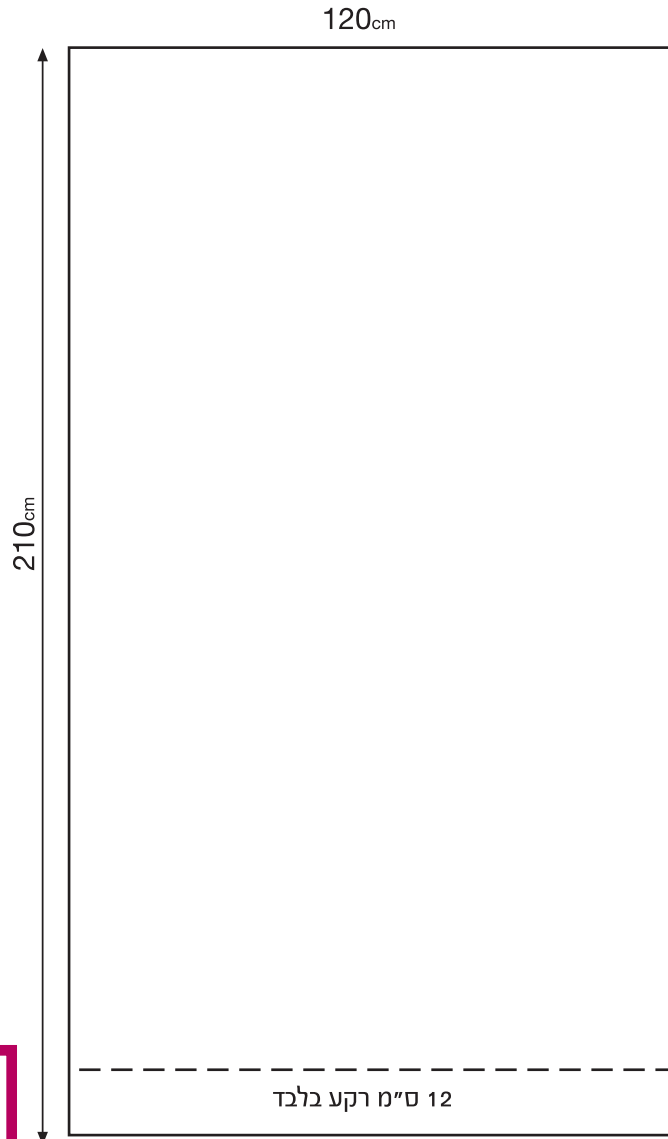

רול-אפ 120cm x 210cm

לתשומת לב!

חובה לוודא שבכל קובץ גרפי פקודת
over print אינה מסומנת!
 במידה ומסומן - יש לבטלה לפני סגירת הקובץ

הכנת הקבצים:

גודל מסמך: 120x210 או פרופורציונלי. קובץ ללא בליד
 גודל 1:1 - רזולוציה 120 dpi
 יש לשים לב - 12 ס"מ בחלק תחתון להשאיר רקע בלבד.
 יש להמנע מגלישת טקסט ולוגויים