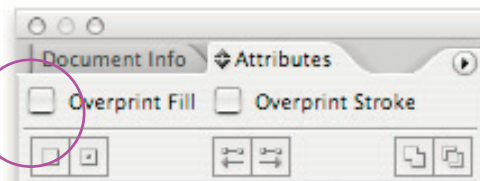

רול-אפ 120cm x 210cm

לתשומת לב!

חובה לוודא שבכל קובץ גרפי פקודת
over print אינה מסומנת!
 במידה ומסומן - יש לבטלה לפני סגירת הקובץ

הכנת הקבצים:

גודל מסמך: 120x210 או פרופורציונלי. קובץ ללא בליד
 גודל 1:1 - רזולוציה 120 dpi
 יש לשים לב - 12 ס"מ בחלק תחתון להשאיר רקע בלבד.
 יש להמנע מגלישת טקסט ולוגויים