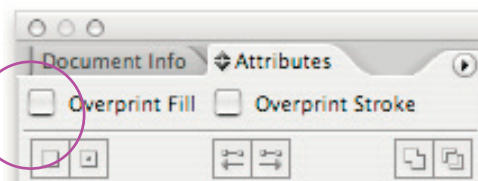

## רול-אפ 100cm x 210cm

לתשומת לב!

חובה לוודא שבכל קובץ גרפי פקודת  
**over print אינה** מסומנת!  
במידה ומסומן - יש לבטלה לפני סגירת הקובץ