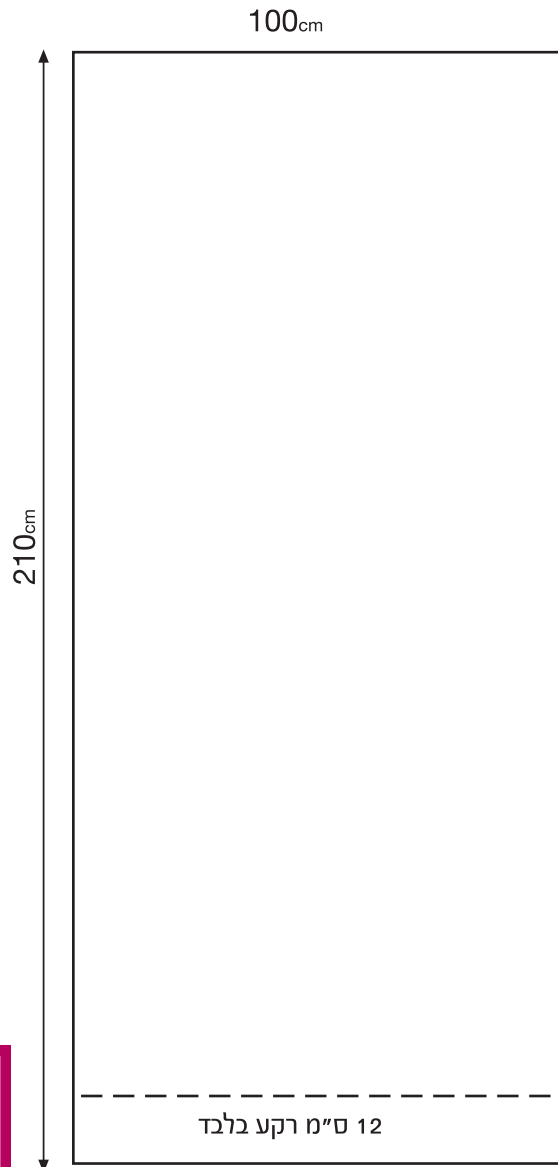

## רול-אפ 100cm x 210cm

לתשומת לב!

חובה לוודא שבכל קובץ גרפי פקודת  
**over print אינה** מסומנת!  
במידה ומסומן - יש לבטלה לפני סגירת הקובץ

### הכנת הקבצים:

גודל מסמך: 100x210 או כפורציונלי. קובץ ללא בליד  
גודל 1:1 - רזולוציה 120 dpi  
יש לשים לב - 12 ס"מ בחלק תחתון להשאיר רקע בלבד.  
יש להמנע מגלישת טקסט ולוגויים

אנו מקבלים קבצים בפורמטים הבאים:  
Adobe Acrobat (pdf press quality)  
Adobe Photoshop (eps)