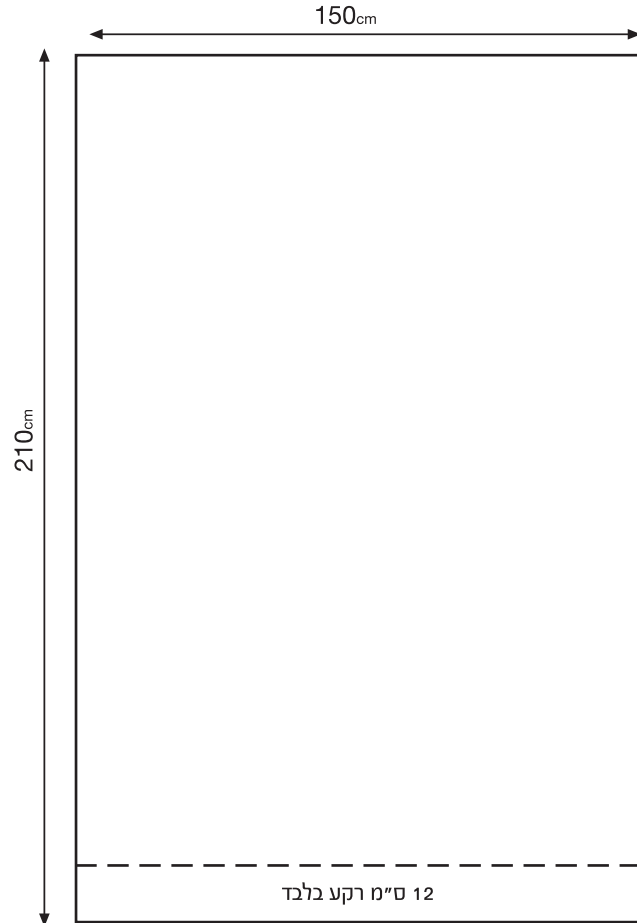

רול-אפ 150_{cm} x 210_{cm}

לתשומת לב!

חובה לוודא שבכל קובץ גרפי פקודת
over print אינה מסומנת!

במידה ומסומן - יש לבטלה לפני סגירת הקובץ

הכנת הקבצים:

גודל מסמך: 150x210 או פרופורציונלי. קובץ ללא בליד
גודל 1:1 - רזולוציה 120 dpi
יש לשים לב - 12 ס"מ בחלק תחתון להשאיר רקע בלבד.
יש להמנע מגלישת טקסט ולוגויים