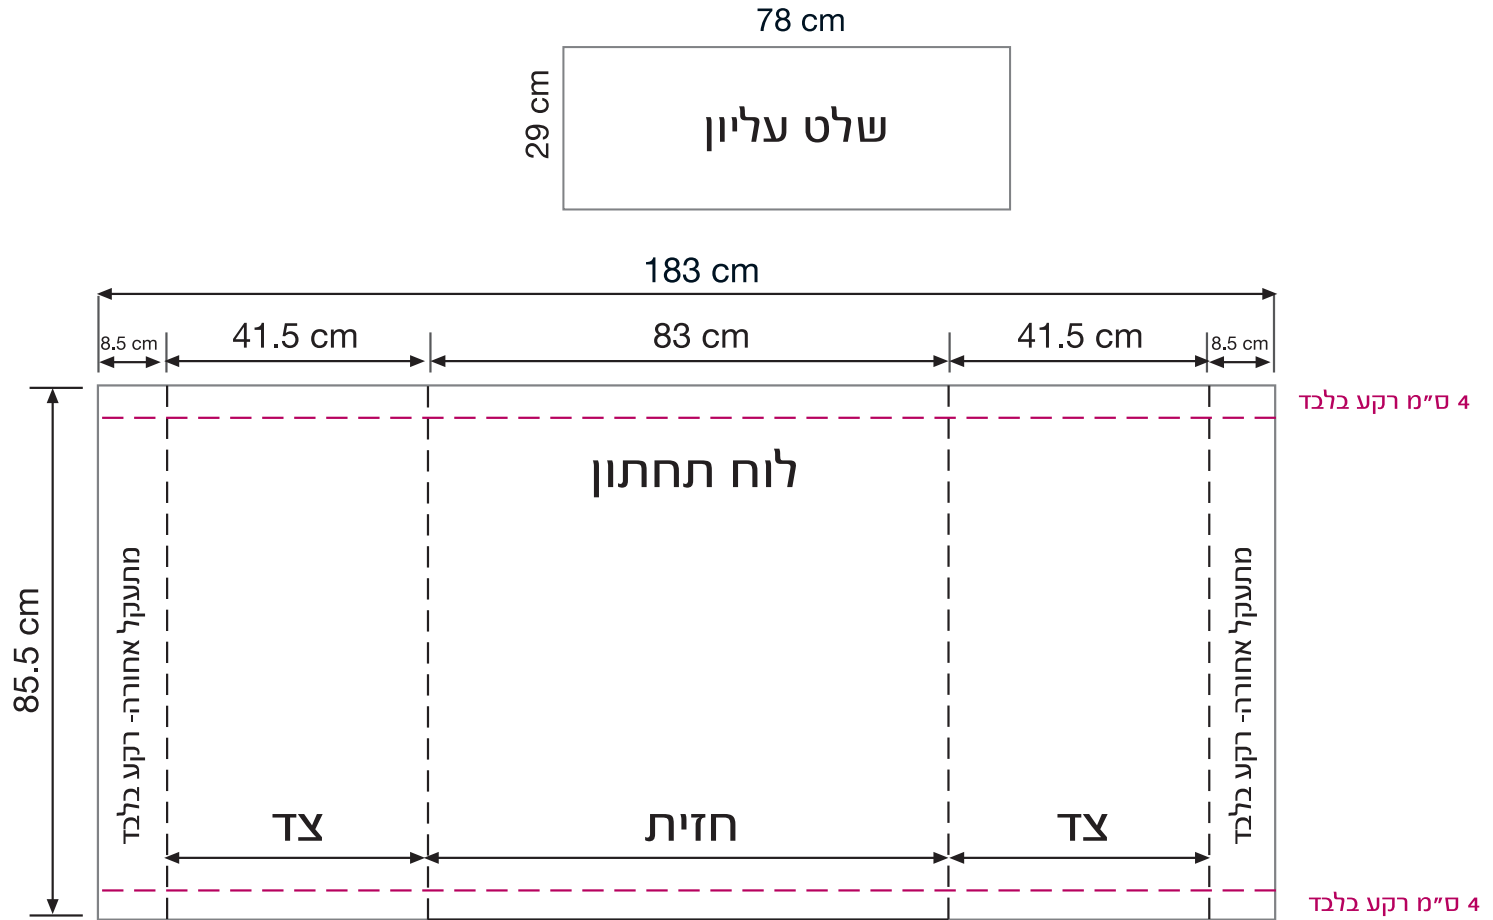

פרומטר 183_{cm} x 85_{cm}

הכנת הקבצים:

גודל מסמך שלט תחתון: 183x85.5 או פרפורציונלי קובץ ללא בליד גודל

גודל מסמך שלט עליון: 78x29 או פרפורציונלי גודל 1:1 - רזולוציה 120 dpi

יש לשים לב - יש להמנע מלהצמיד טקסטים ב- 4 ס"מ עליונים ותחתונים של המסמך (האלמנט נכנס לתוך מסגרת וב 8.5 ס"מ מצד ימין ושמאל שם יש לשים רקע בלבד).