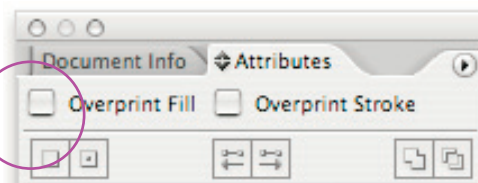

הכנת הקבצים:

גודל מסמך שלט תחתון: 183x85.5 או פרפורציונלי קובץ ללא בליד גודל

גודל מסמך שלט עליון: 78x29 או פרפורציונלי גודל 1:1 - רזולוציה 120 dpi

יש לשים לב - יש להמנע מלהצמיד טקסטים ב- 4 ס"מ עליונים ותחתונים של המסמך (האלמנט נכנס לתוך מסגרת וב 8.5 ס"מ מצד ימין ושמאל שם יש לשים רקע בלבד).

אנו מקבלים קבצים בפורמטים הבאים:

Adobe Acrobat (pdf press quality)
Adobe Photoshop (eps)

לתשומת לב!