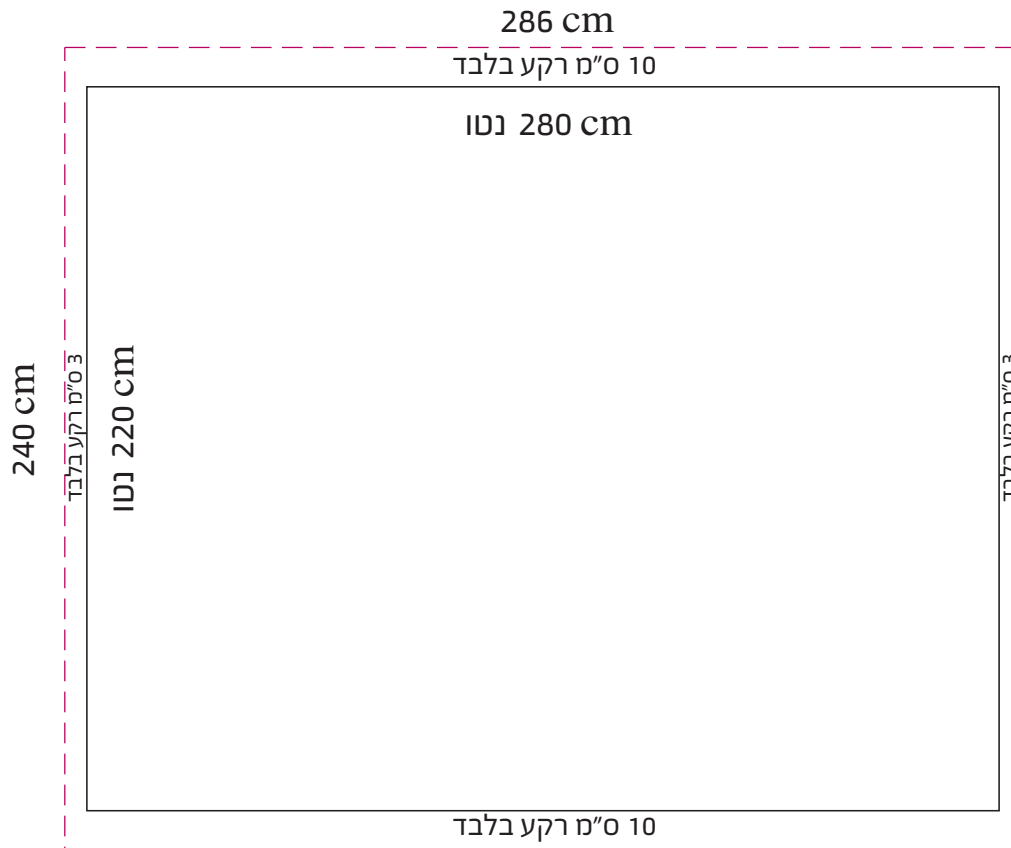

CAMPUS®

DIGITAL DISPLAY

מולטי קיוב 280_{cm} x 220_{cm}

לתשומת לב!

חובה לוודא שבכל קובץ גרפי פקודת
over print אינה מסומנת!

במידה ומסומן - יש לבטלה לפני סגירת הקובץ

הכנת הקבצים:

גודל מסמך ברטו: 286x240 ס"מ או פרופורציונלי. קובץ ללא בליד

גודל מסמך נטו: 280x220 ס"מ

גודל 1:1 - מינימום רזולוציה 120 dpi

יש לשים לב - 2 ס"מ מסביב (במידת נטו) להשאיר רקע בלבד.

יש להמנע מגלישת טקסט ולוגוים

אנו מקבלים קבצים בפורמט הבא:
Adobe Acrobat (pdf press quality)