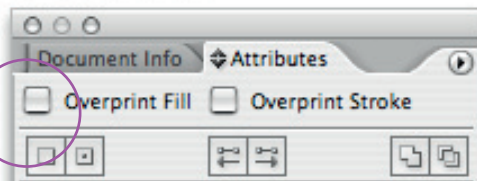

CAMPUS®

DIGITAL DISPLAY

מולטי קיוב 280_{cm} x 220_{cm}

לתשומת לב!

חובה לוודא שבכל קובץ גרפי פקודת
over print אינה מסומנת!

במידה ומסומן - יש לבטלה לפני סגירת הקובץ

הכנת הקבצים:

גודל מסמך ברטו: 286x240 ס"מ או פרופורציונלי. קובץ ללא בליד