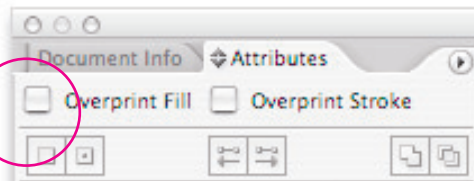

דלפק גדול 160/40

לתשומת לב!

חובה לוודא שבכל קובץ גרפי פקודת
over print אינה מסומנת!
 במידה ומסומן - יש לבטלה לפני סגירת הקובץ

הכנת הקבצים:

גודל מסמך: 225x94 או פרופורציונלי. קובץ ללא בליד
 גודל 1:1 - רזולוציה 120 dpi
 יש לשים לב- גרפיקה יש למקם רק בחזית A בין הקווים האדומים
 בחלקים B-E יש לשים רק רקע ללא טקסט