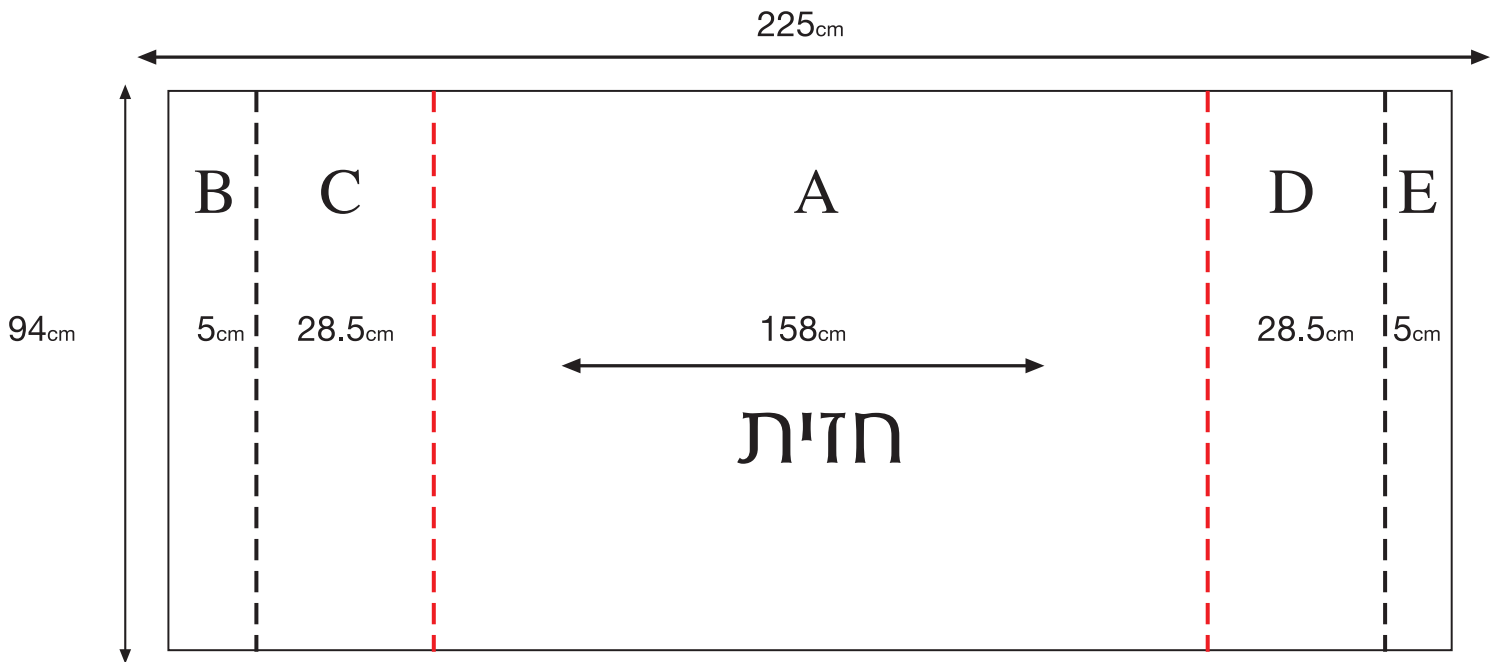

דלפק גדול 160/40

לתשומת לב!

חובה לוודא שבכל קובץ גרפי פקודת
over print אינה מסומנת!
 במידה ומסומן - יש לבטלה לפני סגירת הקובץ

הכנת הקבצים:

גודל מסמך: 225x94 או פרופורציונלי. קובץ ללא בליד
 גודל 1:1 - רזולוציה 120 dpi
 יש לשים לב- גרפיקה יש למקם רק בחזית A בין הקווים האדומים
 בחלקים B-E יש לשים רק רקע ללא טקסט