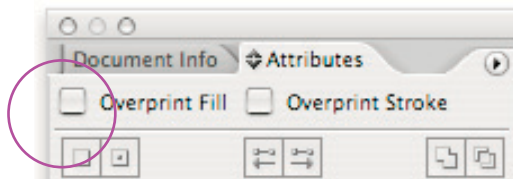

## הדפסת בד סאטן 08

מידה : 100/180 ס"מ

100cm

180cm

לתשומת לב!

חובה לוודא שבכל קובץ גרפי פקודת  
over print אינה מסומנת!

הכנת הקבצים:

קובץ pdf press

להפוך טקסטים לצורה

ללא בליד

עדיפות לגודל 1:1

העברת הקבצים

העלת קבצים בתהליך הרכישה